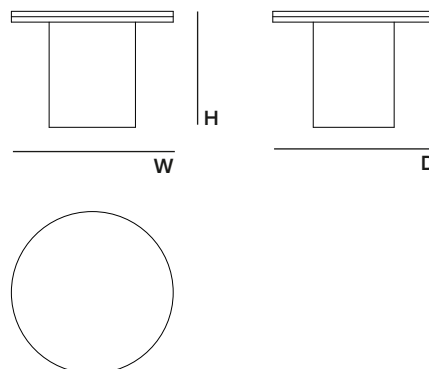

### • PRODUCT OPTIONS | OPÇÕES DE PRODUTO | OPCIONES DE PRODUCTO

STRUCTURE | ESTRUTURA | ESTRUCTURA  
Available in all MAB lacquered and wood leaf finishes  
Disponível em todos os acabamentos lacados e folhas de madeira MAB  
Disponible en todos los acabados de lacas y chapas MAB

#### DIMENSIONS | DIMENSÕES | DIMENSIONES (mm)

W 600 H 430 D 600  
W 23,6" H 16,9" D 23,6"